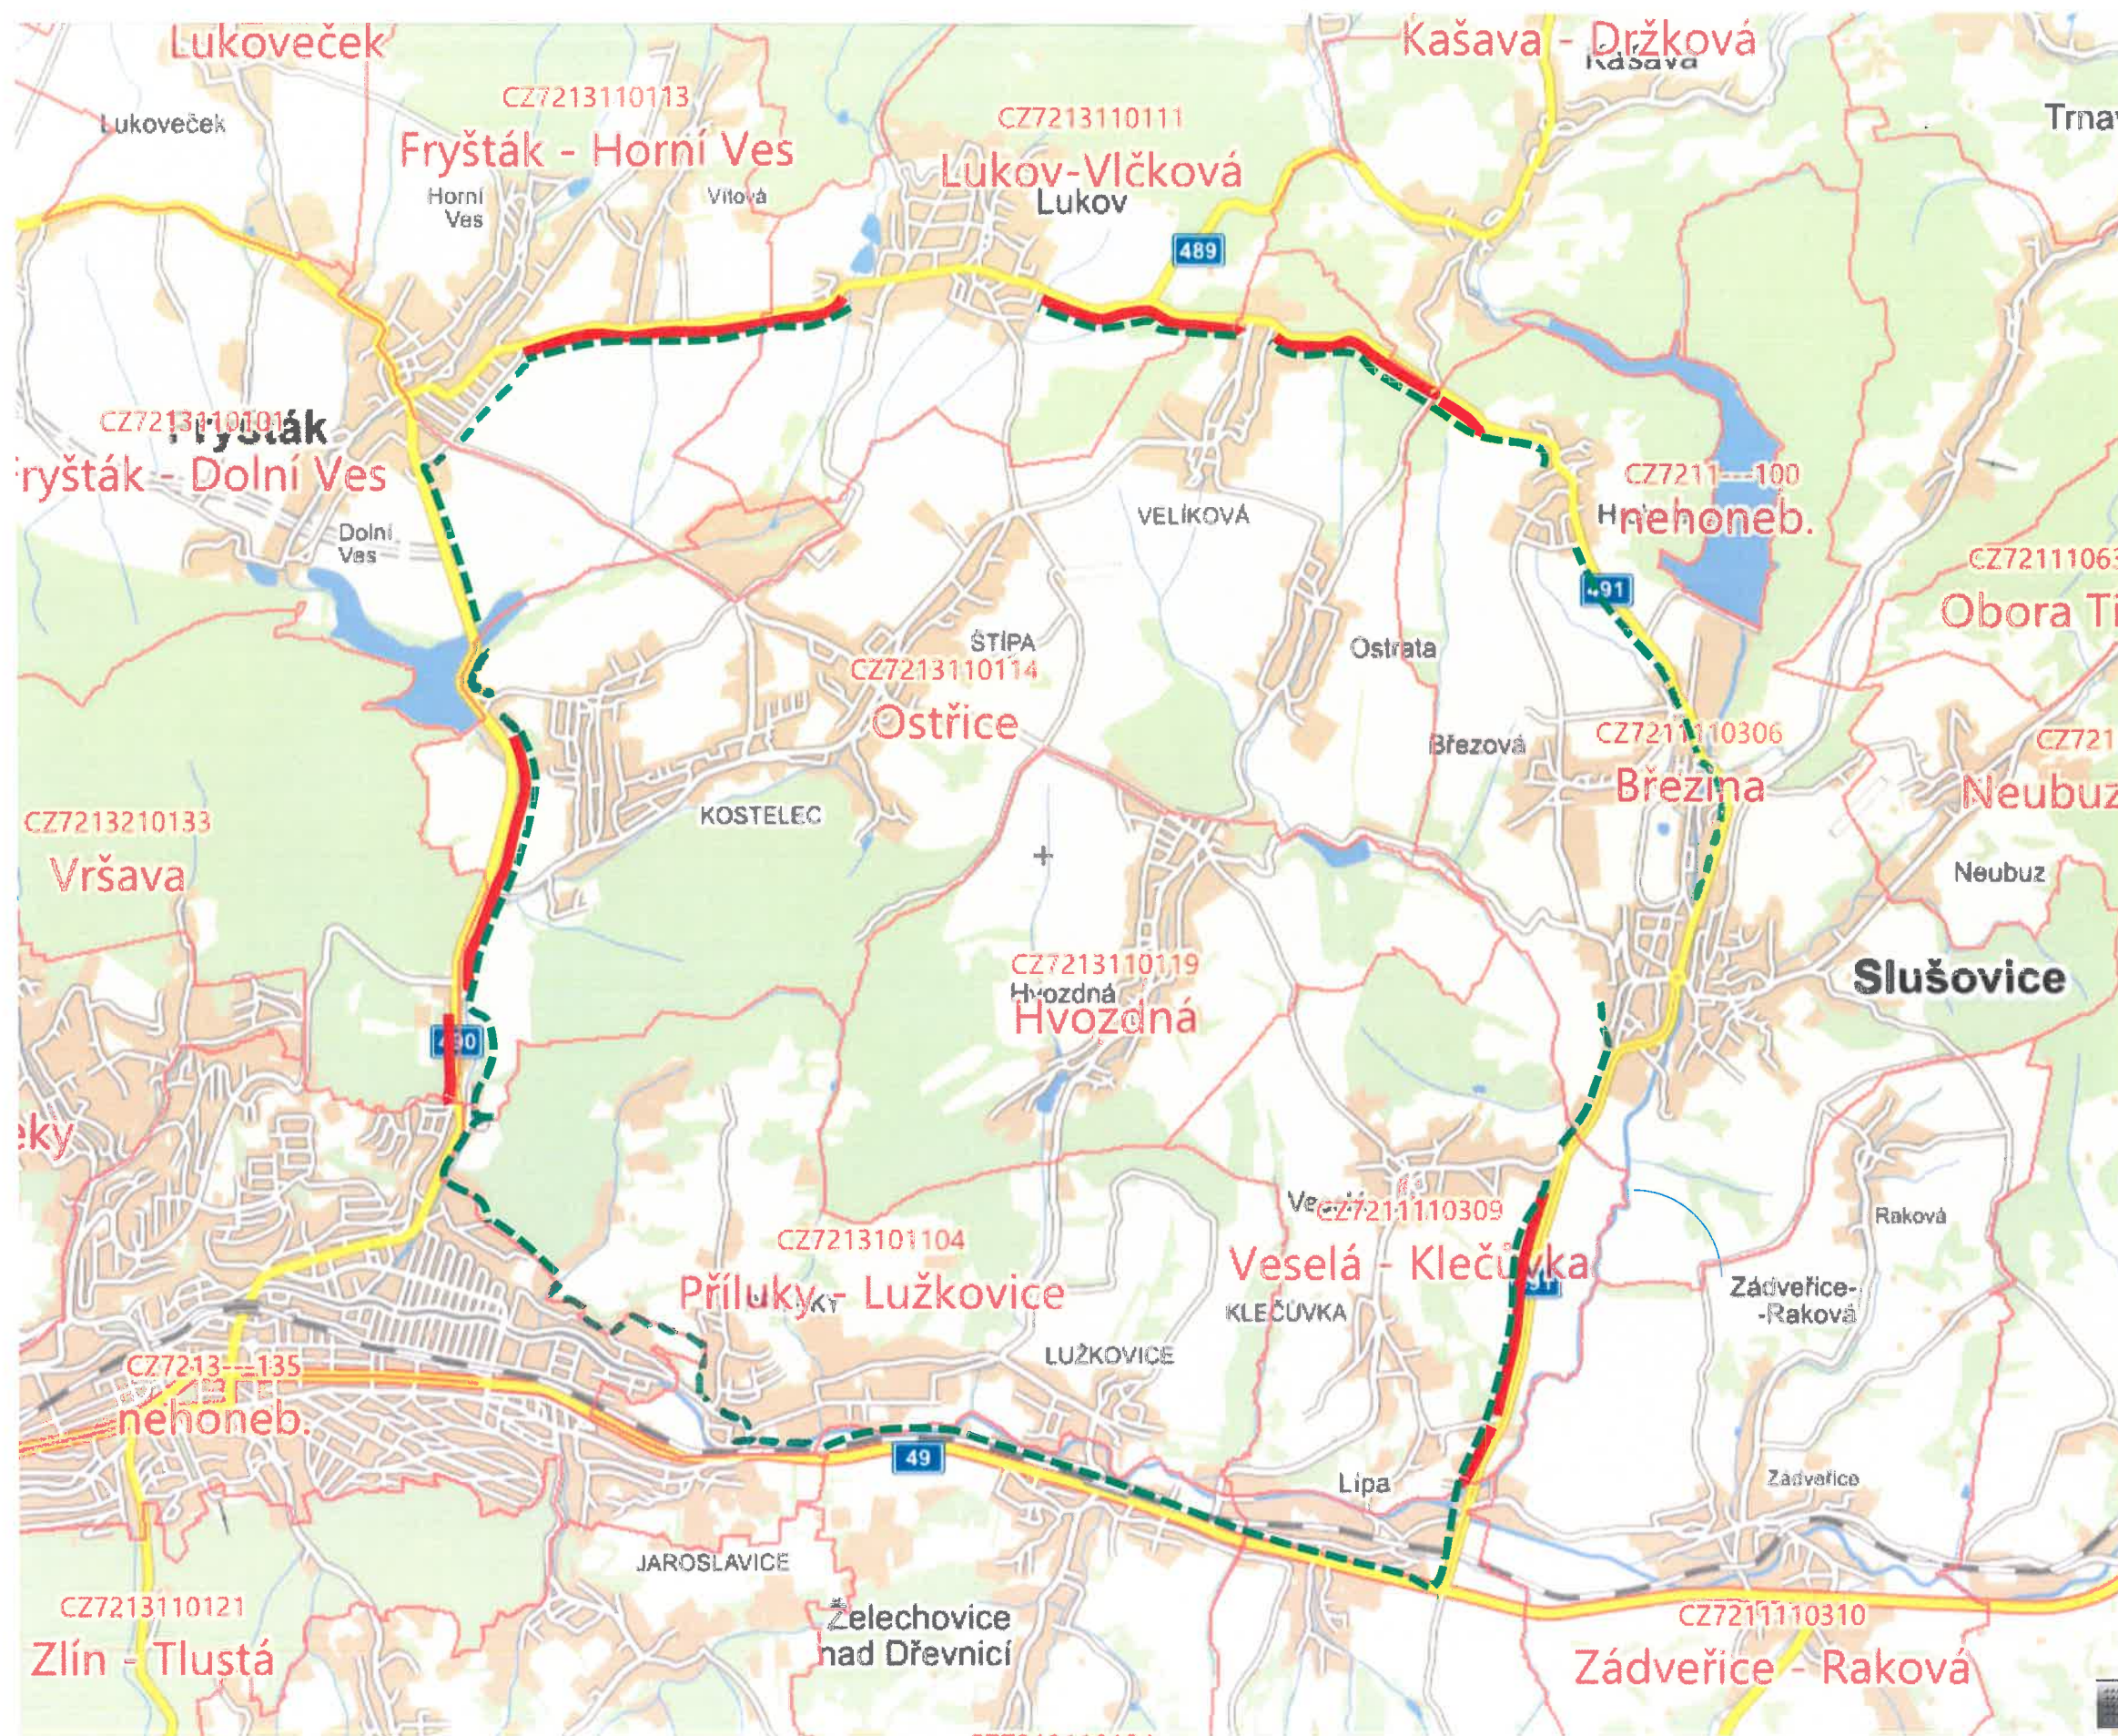

MAPA S VYZNAČENÍM REALIZACE OPATŘENÍ PROTI ŠÍŘENÍ AMP

— úseky instalace elektrického ohradníku

- - - úseky ošetřené pachovým ohradníkem